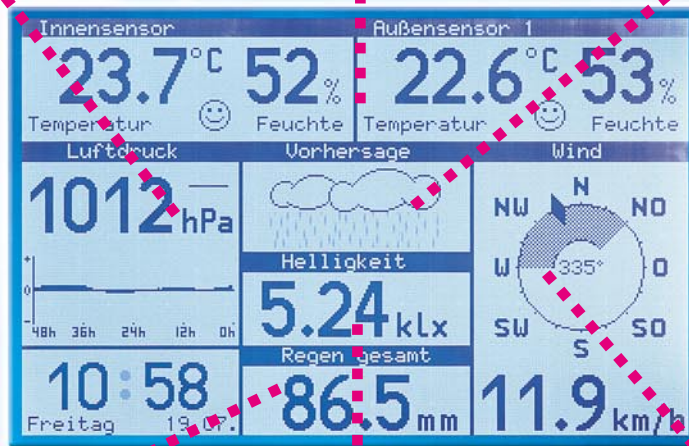

# Touch-Screen-Funkwetterstation WS 3000

Luftdruckmessung: Details und Tendenzen

Temperatur/Luftfeuchte: bis zu 9 Funksensoren

Fun: Animierte Wettervorhersageanzeige

Vielfältige Anzeigenvarianten: hier Regenmenge

Anzeige von Helligkeit und Sonnenscheindauer

Windmessung: Detail- und Verlaufsdaten