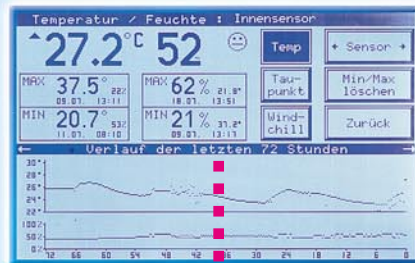

# Touch-Screen-Funkwetterstation WS 3000

Luftdruckmessung: Details und Tendenzen

Temperatur/Luftfeuchte: bis zu 9 Funksensoren

Fun: Animierte Wettervorhersageanzeige

Vielfältige Anzeigenvarianten: hier Regenmenge

Anzeige von Helligkeit und Sonnenscheindauer

Windmessung: Detail- und Verlaufsdaten