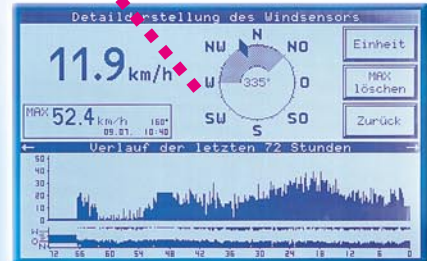

# Touch-Screen-Funkwetterstation WS 3000

Luftdruckmessung: Details und Tendenzen

Temperatur/Luftfeuchte: bis zu 9 Funksensoren

Fun: Animierte Wettervorhersageanzeige

Vielfältige Anzeigenvarianten: hier Regenmenge

Anzeige von Helligkeit und Sonnenscheindauer

Windmessung: Detail- und Verlaufsdaten